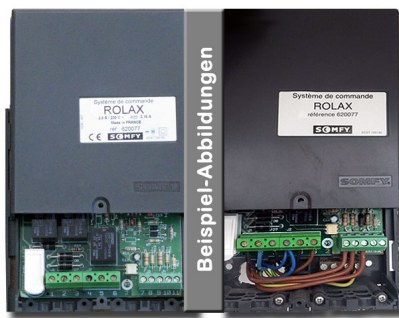

Teile-Referenz: 229002 (620077)

295,12 EUR

...dies ist der Preis in der aktuell gewählten Ausstattung

inkl. 19% Umsatzsteuer, zzgl. Versandkosten

Artikelbeschreibung:

Steuerung Rolax

Produktbeschreibung

Steuerung für die Rolax Wintergartenbeschattung Version 1 und Version 2 (SOMFY/Bubendorff). Système de commande Rolax (V1 et V2). Original Zubehör / Ersatzteil SOMFY bzw. Bubendorff.

Details

- Fabrikat: SOMFY / Bubendorff
- Bubendorff-Teilreferenz: 229 002 bzw. 229002 (alt: 620 077, 620077)
- ROLAX-Steuerung Wintergartenrollladen
- Teilebezeichnung: Système de Commande ROLAX