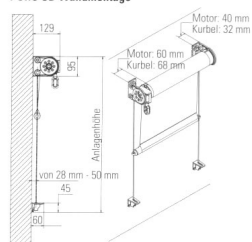

PURO SD Wandmontage