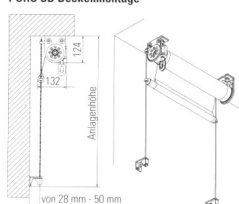

PURO SD Deckenmontage

Artikelbeschreibung:

LEINER PURO® SD - offene Senkrechtmarkise mit Seilführung, für Wand- oder Deckenmontage geeignet

Produktbeschreibung

Senkrechtmarkise mit offener Tuchwelle (ohne Tuchblende oder Kasten) zur Montage an der Wand oder Decke. Antrieb mittels Elektromotor 230 V oder per manueller Kurbelbedienung.

Diese Markise ist pulverbeschichtet in den beiden Standardfarben Weiss und Silber lieferbar. Als Markisentuch stehen ACRYL-Stoffe, LUMERA und TEMPOTESTSTAR LIGHT in den Designs der aktuellen LEINER Tuchkollektion zur Auswahl. Ausstattung der LEINER PURO® SD standardmäßig mit Seilführung.

Gestellfarben

- Verkehrsweiß RAL 9016
- Weißaluminium (Silber) RAL 9006