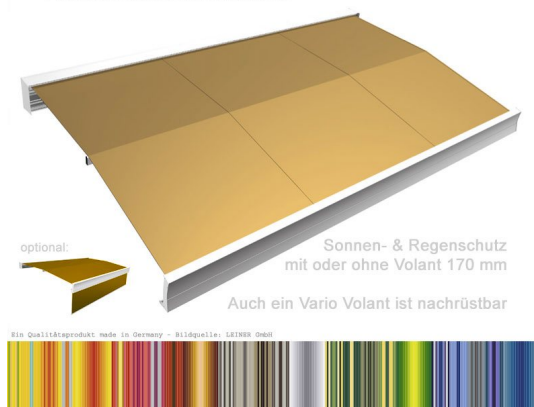

Artikelbeschreibung:

LEINER CASA SUNRAIN® - Kassettenmarkise als Sonnen- & Regenschutz

Produktbeschreibung

Die CASA SUNRAIN® von LEINER ist die Kassettenmarkise für Sonne und Regen. Vor beidem schützt dieses Modell mit dem besonderen, beidseitig PVC-beschichtetem Markisentuch PRECONTRAIINT 302.

Schon ab einer Neigung von 5 Grad erzielt diese Markise einen hervorragenden Regenschutz, bei kleinerer Neigung können sich wegen des wasserdichten Tuchs kleine Regenpfützen oder Wasseransammlungen bilden und der Wasserablauf ist nicht 100%-ig gewährleistet. Daher gilt: bei Neigung unter 5 Grad ist die CASA SUNRAIN® Markise nur als Sonnenschutz verwendbar. Bei gekuppelten Anlagen muss die Neigung mindestens 7,5 Grad betragen, um eine Regensicherheit zu gewährleisten. Wie bei allen Markisen wird natürlich keine Wind- oder Schneesicherheit geboten, sondern ausschließlich Sonnenschutz und ggfls. Regenschutz.